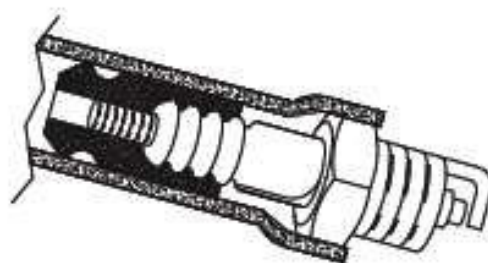

**bwzetti®**

**ART. 4827**

PER / POUR / FOR

**VESPA PRIMAVERA 125/150CC 4S 3V**

**115 mm**

**L = mm.115      Hex-Es= mm .16**

**CHIAVE CANDELA CON GOMMINO**

**SPARK PLUG SPANNER WITH RUBBER**