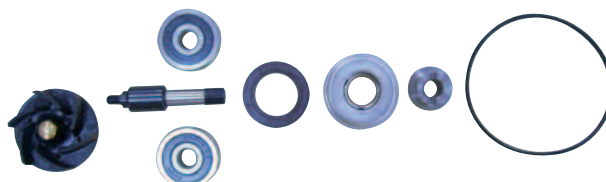

Art. 0392

**MOTORI PIAGGIO 250/300/500 4T
BEVERLY - GTV - GTS - NEXUS
CARNABY - CRUISER - APRILIA SCARABEO**