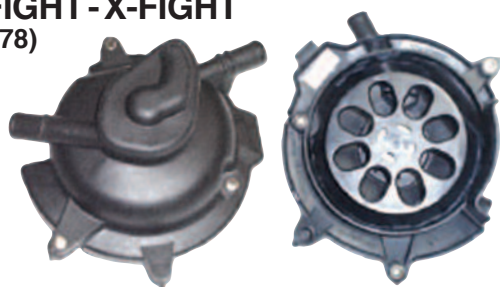

KIT RIPARAZIONE POMPA ACQUA KIT REPARATION POMPE A EAU WATER PUMP REPAIR KIT

RICAMBIO PER / PIECE DETACHEE POUR / SPARE PART FOR :

Art. 0376

HONDA SH 125/150cc. 4T

Completa di asse di rotazione
Complete d'axe de rotation
Complete with rotation axis

Valido anche per / valide aussi pour / valid also for:

PANTHEON e/et/and DYLAN 125/150cc.

Art. 0378

HONDA SH 300

Art. 0384

**PEUGEOT 50cc. 2T
SPEEDFIGHT - X-FIGHT
(O.R. 743278)**

Art. 0388

PIAGGIO GILERA 50cc. 2T

Art. 0390

PIAGGIO 125/180/200cc. 4T per / pour / for
PIAGGIO - VESPA - PEUGEOT - APRILIA

e altri che utilizzano questo MOTORE PIAGGIO
et autres qui utilisent ce MOTEUR PIAGGIO
and others that use this PIAGGIO ENGINE

Art. 0392

**MOTORI PIAGGIO 250/300/500 4T
BEVERLY - GTV - GTS - NEXUS
CARNABY - CRUISER - APRILIA SCARABEO**

Art. 0393

**SUZUKI KATANA 50cc. 2T LC
- 2ª SERIE/SERIES
APRILIA DITECH 50 (Morini)
ITALJET FORMULA 50**